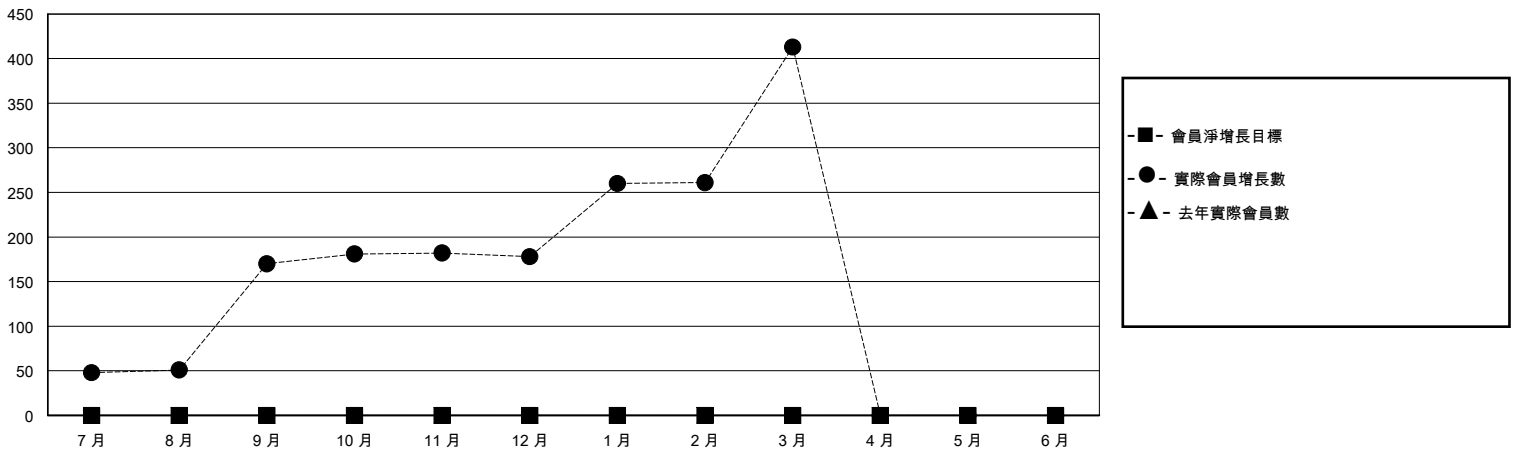

# MONTHLY MEMBERSHIP PROGRESS REPORT

District 300A 1

Results as of: 3/31/2024

GMT:

地點 REP OF CHINA

GMT憲章區

分會			
成果 2023-2024			
季	新分會目標	新會	會員流失的分會
7月/8月/9月	0	2	0
10月/11月/12月	0	0	0
1月/2月/3月	0	3	0
4月/5月/6月	0	0	0

位會員@每位須繳			
成果 2023-2024			
季	會員淨增長目標	實際會員增長數	實際退會會員 (包括轉會)
7月/8月/9月	0	283	87
10月/11月/12月	0	33	34
1月/2月/3月	0	274	14
4月/5月/6月	0	0	0

目標與實際新會累積

目標和實際會員累積

已取消的分會: 0

75 CLUBS OF 88 增添1位或以上的新會員

性別分佈

男 1,360 (53.95%)  
女 1,161 (46.05%)