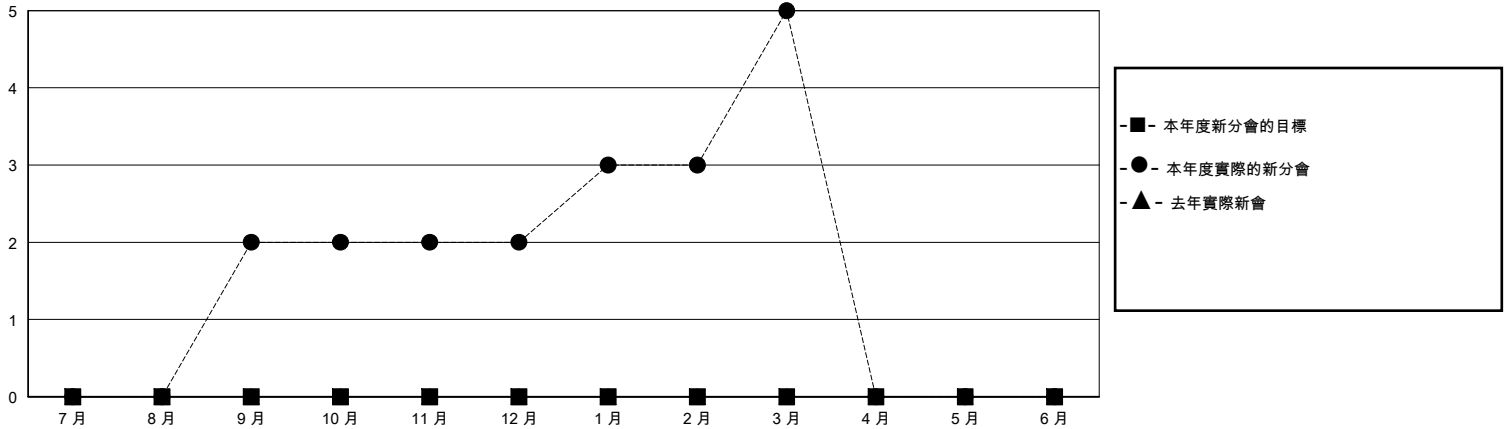

# MONTHLY MEMBERSHIP PROGRESS REPORT

District 300A 1

Results as of: 3/31/2024

GMT:

地點 REP OF CHINA

GMT憲章區

分會			
成果 2023-2024			
季	新分會目標	新會	會員流失的分會
7月/8月/9月	0	2	0
10月/11月/12月	0	0	0
1月/2月/3月	0	3	0
4月/5月/6月	0	0	0

位會員@每位須繳			
成果 2023-2024			
季	會員淨增長目標	實際會員增長數	實際退會會員 (包括轉會)
7月/8月/9月	0	283	87
10月/11月/12月	0	33	34
1月/2月/3月	0	274	14
4月/5月/6月	0	0	0

目標與實際新會累積

目標和實際會員累積

已取消的分會: 0

75 CLUBS OF 88 增添1位或以上的新會員

性別分佈

男 1,360 (53.95%)  
女 1,161 (46.05%)